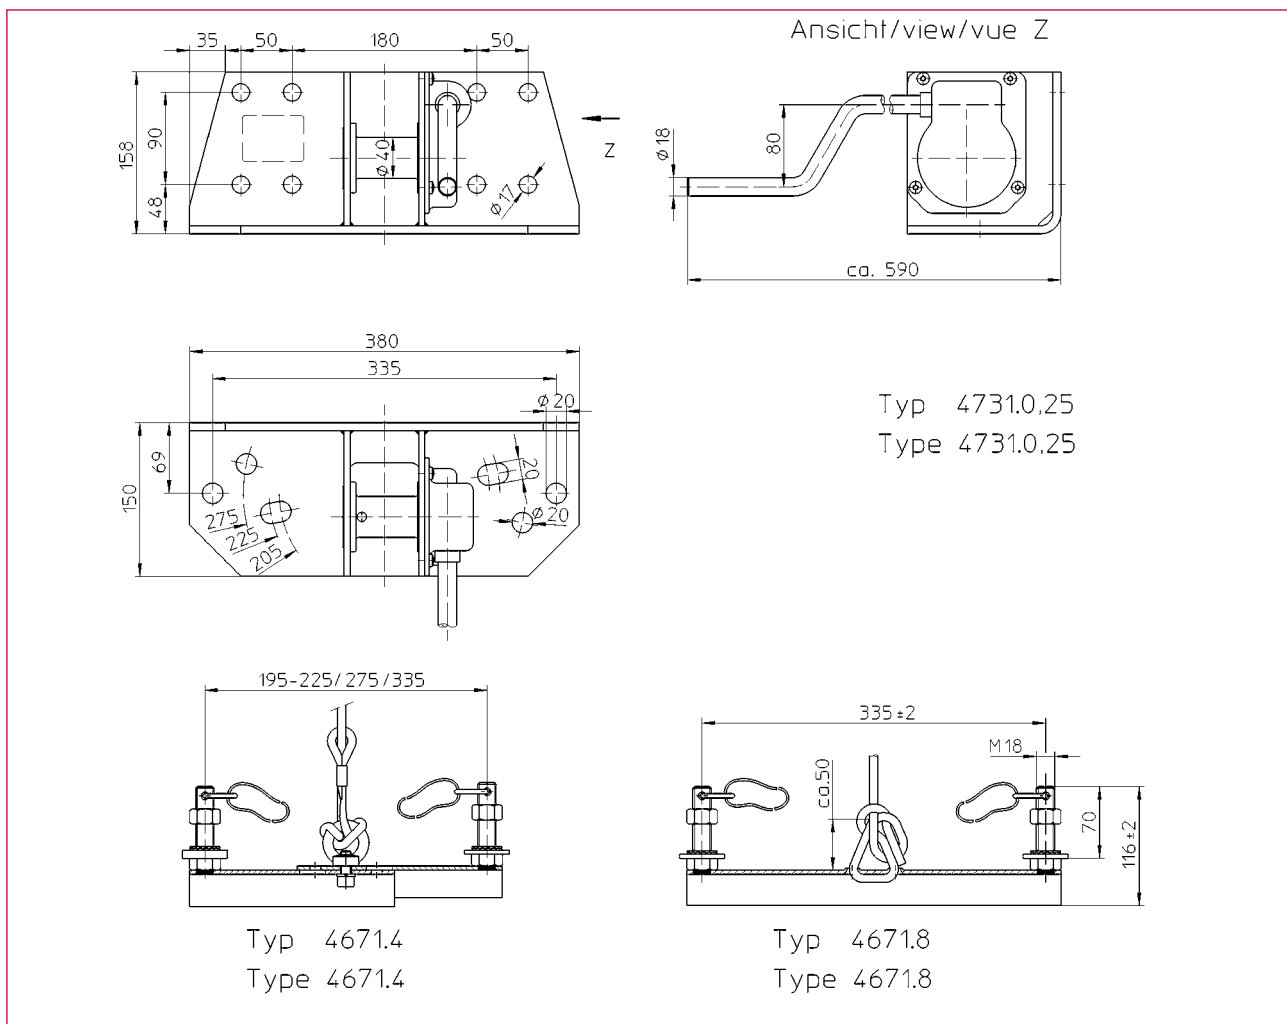

*Optional:*

- Rigid or adjustable support arms for offset wheels

- Simple et solide fixateur pour tous les roues avec 6-, 8-, 10-trous jantes avec déport
- Arrangement des trous pour jantes de secours : 205, 225, 275, 335 mm
- Treuil à mécanisme vis sans fin intégré avec poulie de renvoi
- Revêtement par thermo laquage

*Option :*

- Bras de tension fixes ou réglables pour jantes avec déport

12-3

## Technische Daten

Technical data

Caractéristiques techniques

Best.-Nr. O/N°/N° Code	Typ Type/Type	Zubehör Optional extra/Accessoires
210 970	4731	
200 233	4671.4	<b>Spannarm verstellbar, mit Seil, für Felgen mit Einpreßtiefe</b> support arm ajustable, incl. rope, for offset wheels bras de tension ajustable, avec câble, pour jantes avec déport
205 283	4671.8	<b>Spannarm starr, mit Seil, für 10-Loch-Felge mit Einpreßtiefe</b> support arm fix, incl. rope, for 10 holes offset wheels bras de tension fixe, avec câble, pour jantes avec déport à 10 trous

Technische Daten	Technical data	Caractéristiques techniques	4731
Zulässige Last	Admissible load	Charge admissible	0,25 t
Seillänge	Rope length	Longueur du câble	1,75 m
Trommeldurchmesser	Drum diameter	Ø du tambour	40 mm
Seilstärke	Rope diameter	Épaisseur du câble	8 mm
Kurbeldruck	Crank force	Effort sur manivelle	150 N
Übersetzung	Gear ratio	Rapport de vitesses	25 : 1
Hub/Kurbelumdrehung	Lift/Crank turn	Course/Tour de manivelle	6 mm
Gewicht	Weight	Poids	
Ersatzradhalter	Spare wheel carrier	Porte roue de secours	16,5 kg
Spannarm verstellbar	Support arm adj.	Bras de tension ajustable	1,9 kg
Spannarm starr	Support arm fix	Bras de tension fixe	1,7 kg