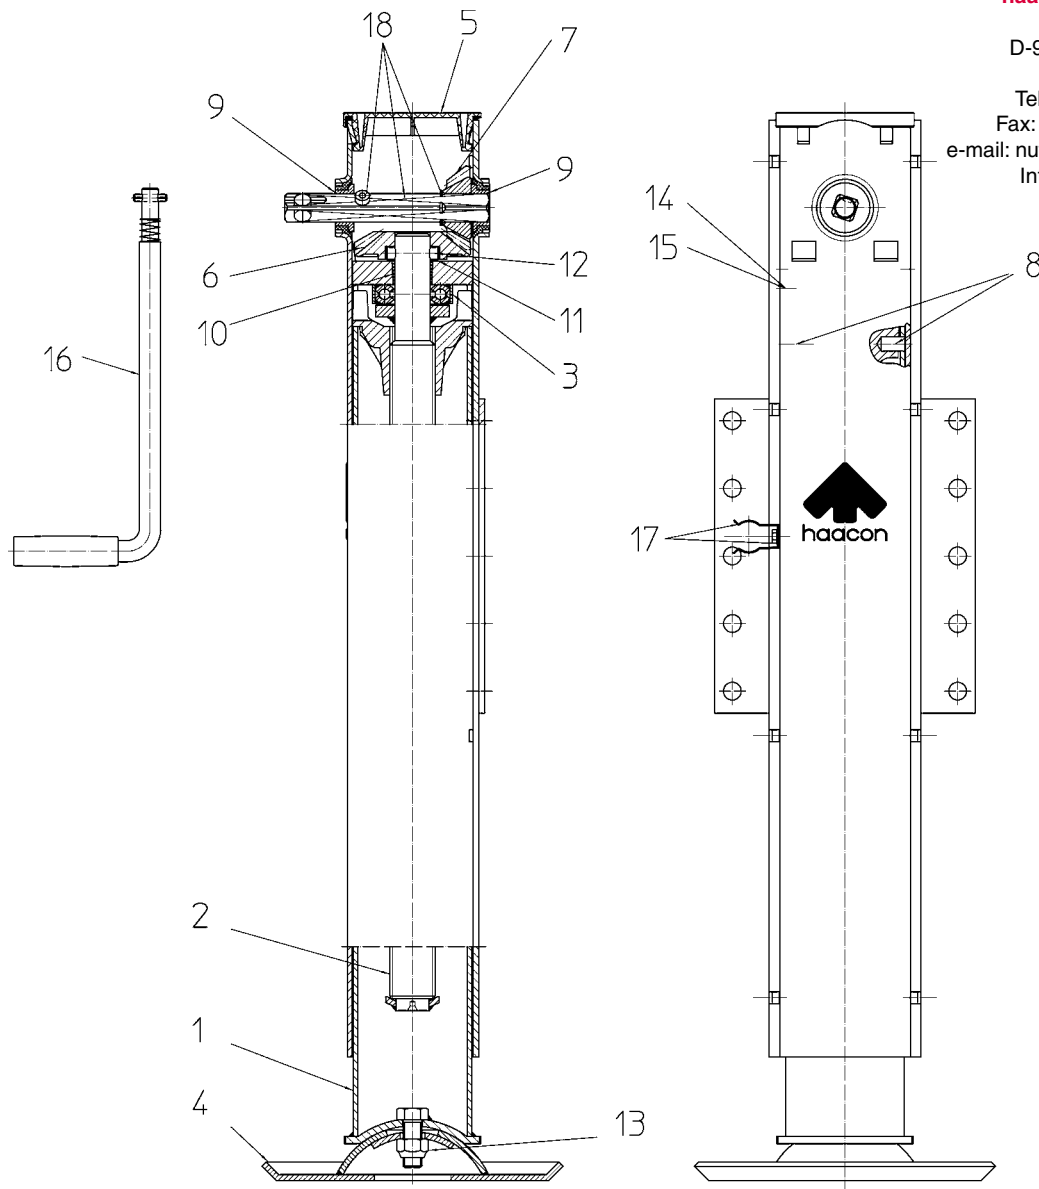

Ersatzteile Spindelstütze für Zentralachsanhänger S/DK900

Spare parts Landing gear for drawbar trailers S/DK900

Pièces détachées Béquille télescopique pour remorque à essieux centraux S/DK900

haacon hebetchnik gmbh

Josef-Haamann-Str. 6
D-97896 Freudenberg/Main

Tel: + 49 (0) 93 71/66804-0
Fax: + 49 (0) 93 71/66804-66
e-mail: nutzfahrzeuge@haacon.de
Internet: www.haacon.com

Pos.	Order-N°.	Bezeichnung	Description	Désignation
1	128627	Stütze	Support / tube	Béquille / tubes
2	124461	Spindel	Spindle	Vis
3	102634	Drucklager	Thrust bearing	Palier de butée
4	102633	Kugelfuß	Ball-joint foot	Patin oscillant
5	209610	Schutzkappe mit O-Ring	Protective cap with O-ring seal	Capuchon avec joint
6	122910	Kegelrad	Bevel gear	Pignon conique
7	122904	Kegelrad	Bevel gear	Pignon conique
8	102685	Bolzen	Pin	Boulon
9	209612	Lager 2-tlg.	Bearing, 2 pcs.	Coussinet, en deux pièces
10	100335	Lager	Bearing	Coussinet
11	100338	Paßscheibe	Spacer sleeve	Rondelle
12	100901	Zylinderstift	Dowel	Goupille
13	101675	Sicherungsmutter	Lock nut	Ecrou de sécuritée
14	100264	Kegelschmiernippel	Grease nipple	Graisser
15	101190	Schmiernippelkappe	Grease nipple cap	Capuchon graisseur
16	214165	Kurbel 4-tlg.	Crank, 4 pcs	Manivelle, en quatre pièces
17	214169	Kurbelhalter 3-tlg.	Crank holder, 3 pcs	Fixation manivelle, en trois pièces
18	214166	Antriebswelle 3-tlg.	Drive shaft, 3 pcs	Axe d'entraînement, en trois pièces