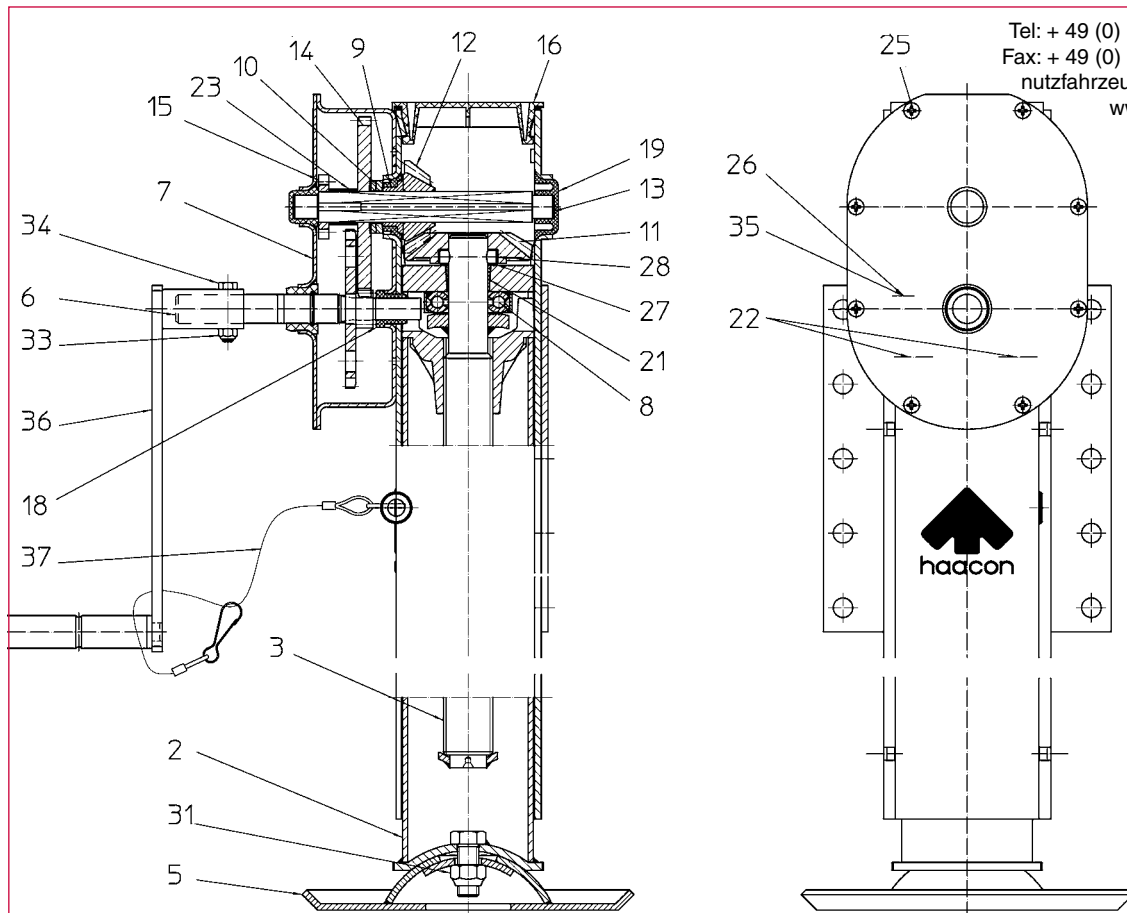

# Ersatzteile Spindelstütze für Zentralachsanhänger S/DK870

Spare parts Landing gear for drawbar trailers S/DK870

Pièces détachées Béquille télescopique pour remorque à essieux centraux S/DK870

Tel: + 49 (0) 93 71/66804-0  
 Fax: + 49 (0) 93 71/66804-66  
 nutzfahrzeuge@haacon.de  
 www.haaccon.com

Pos.	Order N°	Bezeichnung	Description	Désignation
1	—	—	—	—
2	124 480	Stütze vollst.	Landing gear	Béquille télescopique
3	124 461	Spindel rechts vollst.	Spindle, pack	Vis, lot
5	102 633	Kugelfuß vollst.	Ball-joint foot, pack	Patin oscillant, lot
6	124454	Kurbelbetrieb vollst.	Crank drive, pack	Axe d'entraînement, lot
7	122 943	Gehäusedeckel vollst.	Gearbox cover, pack	Couvercle de carter, lot
8	102 634	Drucklager vollst.	Thrust bearing, pack	Palier de butée, lot
9	209 612	Lager vollst.	Bearing, pack	Coussinet, lot
10	209 611	Distanzscheibe 2-tlg.	Spacer disk, 2 pcs.	Rondelle, 2 pièces
11	122 910	Kegelrad groß	Large bevel gear	Pignon conique grand
12	122 904	Kegelrad klein	Small bevel gear	Pignon conique petit
13	124 740	Antriebswelle	Drive axle	Axe d'entraînement
14	122 941	Zahnrad	Gearwheel	Roue dentée
15	124 455	Zahnrad	Gearwheel	Roue dentée
16	209 610	Schutzkappe mit Rundring	Protective cap with O ring	Capuchon avec Joint
17	—	—	—	—
18	100 320	Lager	Bearing	Coussinet
19	100 324	Lager	Bearing	Coussinet
20	—	—	—	—
21	100 335	Büchse	Bushing	Douille
22	102 685	Bolzen	Bolt	Goupille
23	100 340	Distanzhülse	Spacer sleeve	Douille entretoise
24	—	—	—	—
25	100 610	Linsen Zyl. Schraube	Screw	Vis
26	100 264	Schmiernippel	Grease nipple	Graisseur
27	100 338	Paßscheibe	Shim	Rondelle
28	100 901	Zylinderstift	Dowel	Goupille
29	—	—	—	—
30	—	—	—	—
31	101 675	Sicherungsmutter	Lock-nut	Ecrou de sécurité
32	—	—	—	—
33	100 380	Sicherungsmutter	Lock-nut	Ecrou de sécurité
34	100 238	Sechskantschraube	Hex. screw	vis hex.
35	101 190	Schmiernippelkappe	Grease nipple cap	Capuchon graisseur
36	102 799	Kurbel vollst.	Crank, pack	Manivelle, lot
37	114 416	Seil vollst.	Rope, pack	Câble, lot

24-6